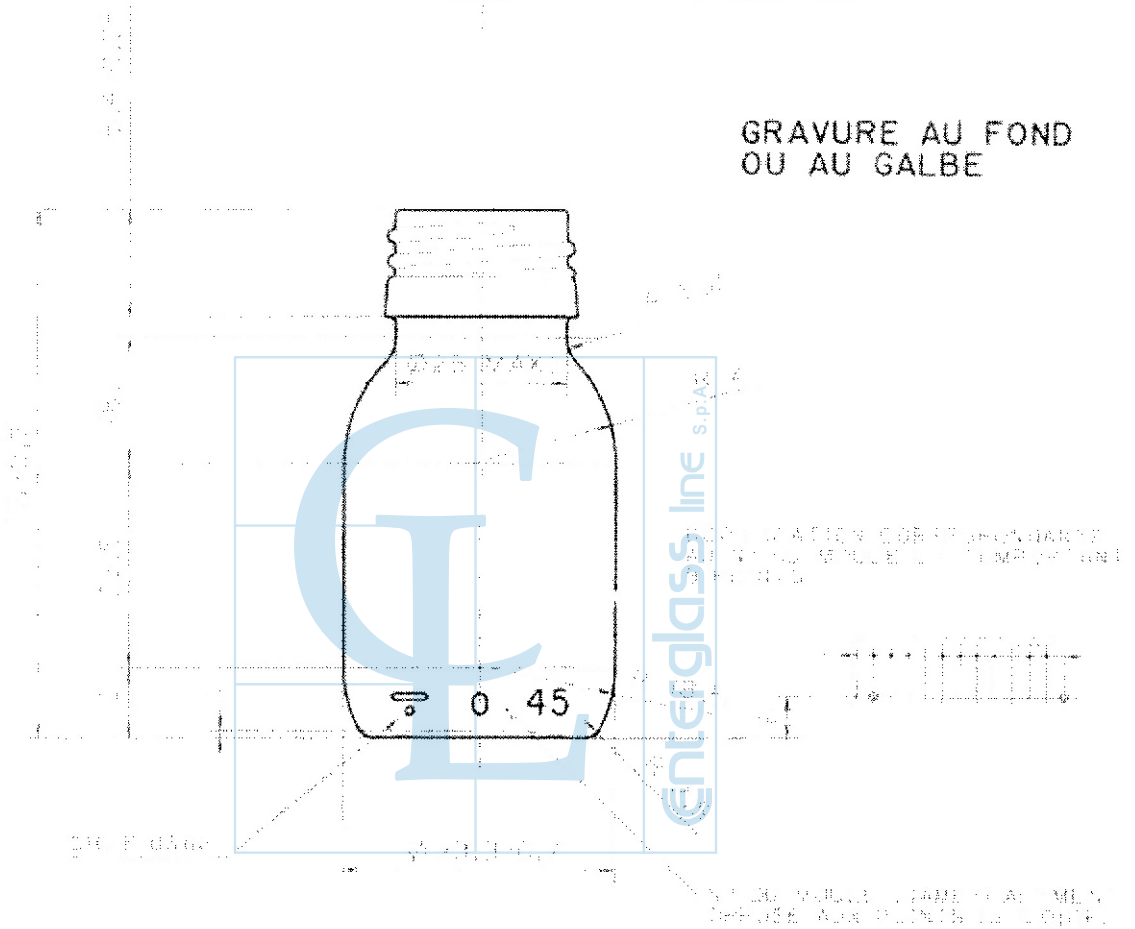

BARRETTES

GRAVURE AU FOND
OU AU GALBE

Enterglass line s.p.a.

Sirops alpha 45ml

Peso (g)
49

Capacità (cc)
45

Tipo Bocca
P.28

Colore
bianco/giallo